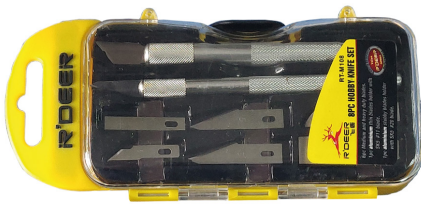

## Couteaux de précision, petit set

**Numéro d'article**  
H-130-0905

Voici le set de couteaux de balsa pour votre atelier. Qu'il s'agisse de construire, couvrir, etc.  
Contenue: 2 couteaux de balsa métal et 8 lames diverses